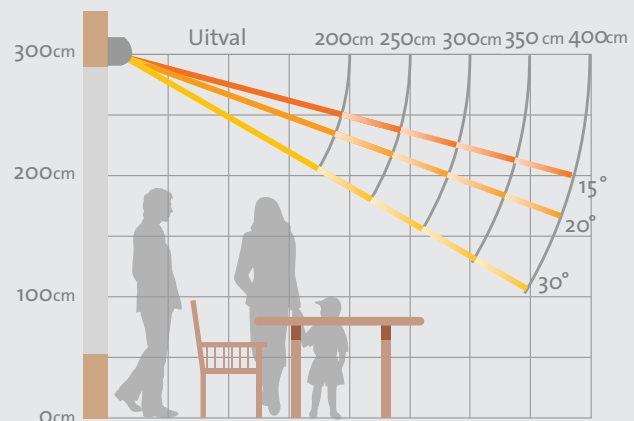

Cannes

V 480

knikarmscherm
cassette

Verano®

Stabiele techniek

De Cannes® is in schuine traploos in te stellen van 15° tot 30° (zie schema rechts). Hierdoor krijgt u het optimale rendement uit het scherm, precies op maat voor uw terras. De uitval varieert van 200, 250, 300, 350 tot 400 cm. De voorlijst is perfect af te stellen waardoor de optimale sluiting van uw scherm wordt gegarandeerd.

Het schema (rechts) toont de mogelijkheden van de diverse hoekinstellingen van de Cannes®, waardoor voor u de juiste doorloophoogte ontstaat.

Framekleuren	Standaard	Meerprijs	Breedte	260cm	310cm	360cm	410cm	460cm	700cm	800cm	925cm	1200cm			
Technisch zilver	•		Uitval 200 cm	[Progressive bar]											
RAL 9001 ivoor		5%	Uitval 250 cm	[Progressive bar]											
RAL 9016 wit		5%	Uitval 300 cm	[Progressive bar]											
RAL 8077 bruin		10% (levertijd +3 weken)	Uitval 350 cm	[Progressive bar]											
			Uitval 400 cm	[Progressive bar]											

Maatvoering Muursteun

Schermdoorsnede